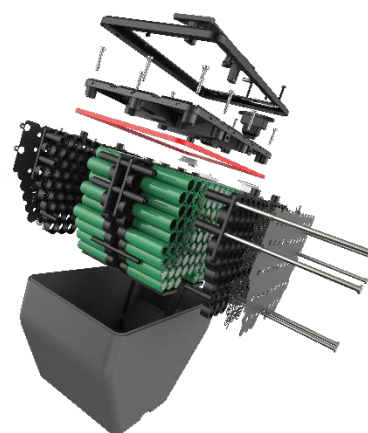

Modell: SUPER SOCO CU

km/h

45

kg

70,0

hrs

7-8

km

80

Technische Daten

Motor	BOSCH 2788W	Radstand	1217mm
Batterie	Lithium-Ionen 32Ah	Sitzhöhe	720mm
Controller	Feldorientierte Vektorregelung	Bodenfreiheit	140mm
Reichweite	Bis zu 80km bei 45 km/h	Steigung	Max. 15°
Smartsystem	SOCO App, Bluetooth 4.0, Fernbedienung	Scheinwerfer	LED
	Staufach, Frontkamera, USB-Anschluss	Display	LCD
Bremsen	Fr. 180mm; Re. 180mm	Farbe	Silber / Weiß / Rot / Grau